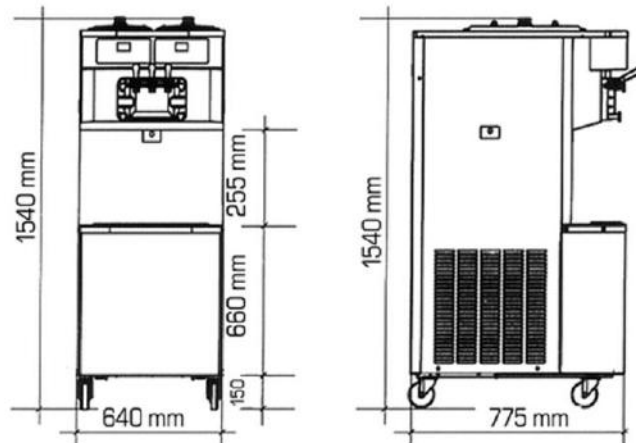

## CARACTERÍSTICAS

MODELO	H-SOFT 50
SISTEMA DE REFRIGERACIÓN INDEPENDIENTE (S.R.I.)	Refrigerante: R-134A
CILINDROS DE CONGELACIÓN	Refrigerante: R-404A
	Capacidad: 2 x 2 litros
CAPACIDAD DEL LOS DEPÓSITOS	2 x 12'5 litros
POTENCIA MOTORES DE LOS BATIDORES	2 x 0'75 kW
POTENCIA INSTALADA	3'5 kW
RUIDO	68 dB
TENSIÓN A 50 Hz.	400 V (trifásica)
CAPACIDAD DE PRODUCCIÓN	45 - 50 litros/hora (aprox.)
PESO NETO	230 kg