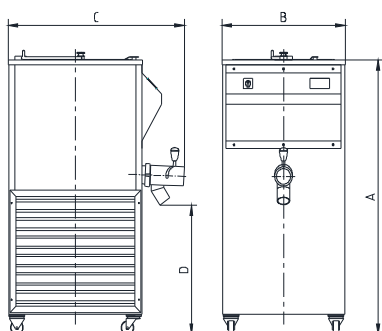

CARACTÉRISTIQUES

MODÈLE	H-GRT 40	H-GRT 60
MESURES (mm)	A	1.070
	B	500
	C	680
	D	480
PUISS. COMPRESSEUR (kW)	0'55	0'74
PUISS. AGITATEUR (kW)	0'18	0'18
PUISSANCE TOTALE (kW)	0'73	0.92
TENSIÓN A 50 Hz. (Volts)	230 (monophasé)	
RÉFRIGÉRANT	R-134a	
CAPACITÉ DU BASSIN (litres)	40	60
DURÉE DU CYCLE (minutes)	90 (environ)	
POIDS NET (kg)	100	110